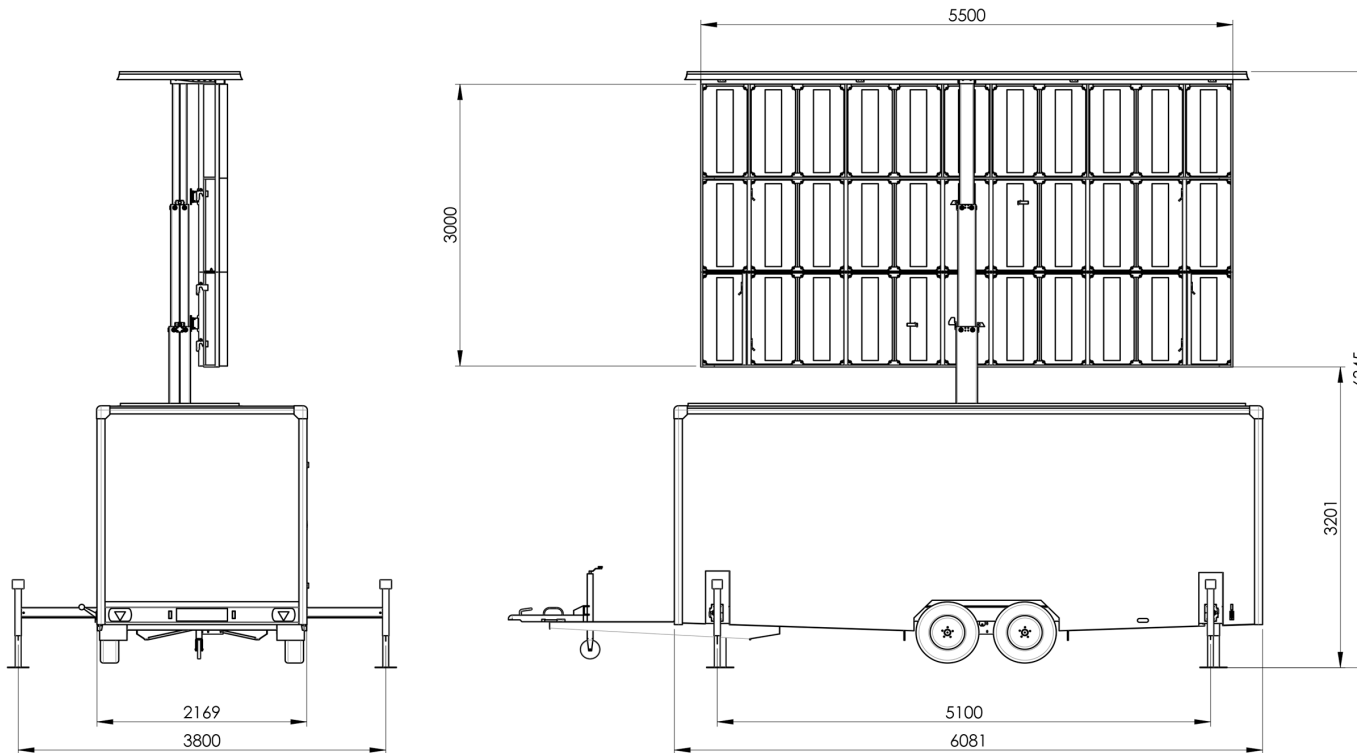

Fiche Technique

1 M16BLG.0.0.0.0

1:50 2/2

2017-07-05

2017-07-05

2017-07-05

BLGMédia
Mobil Screen-Led